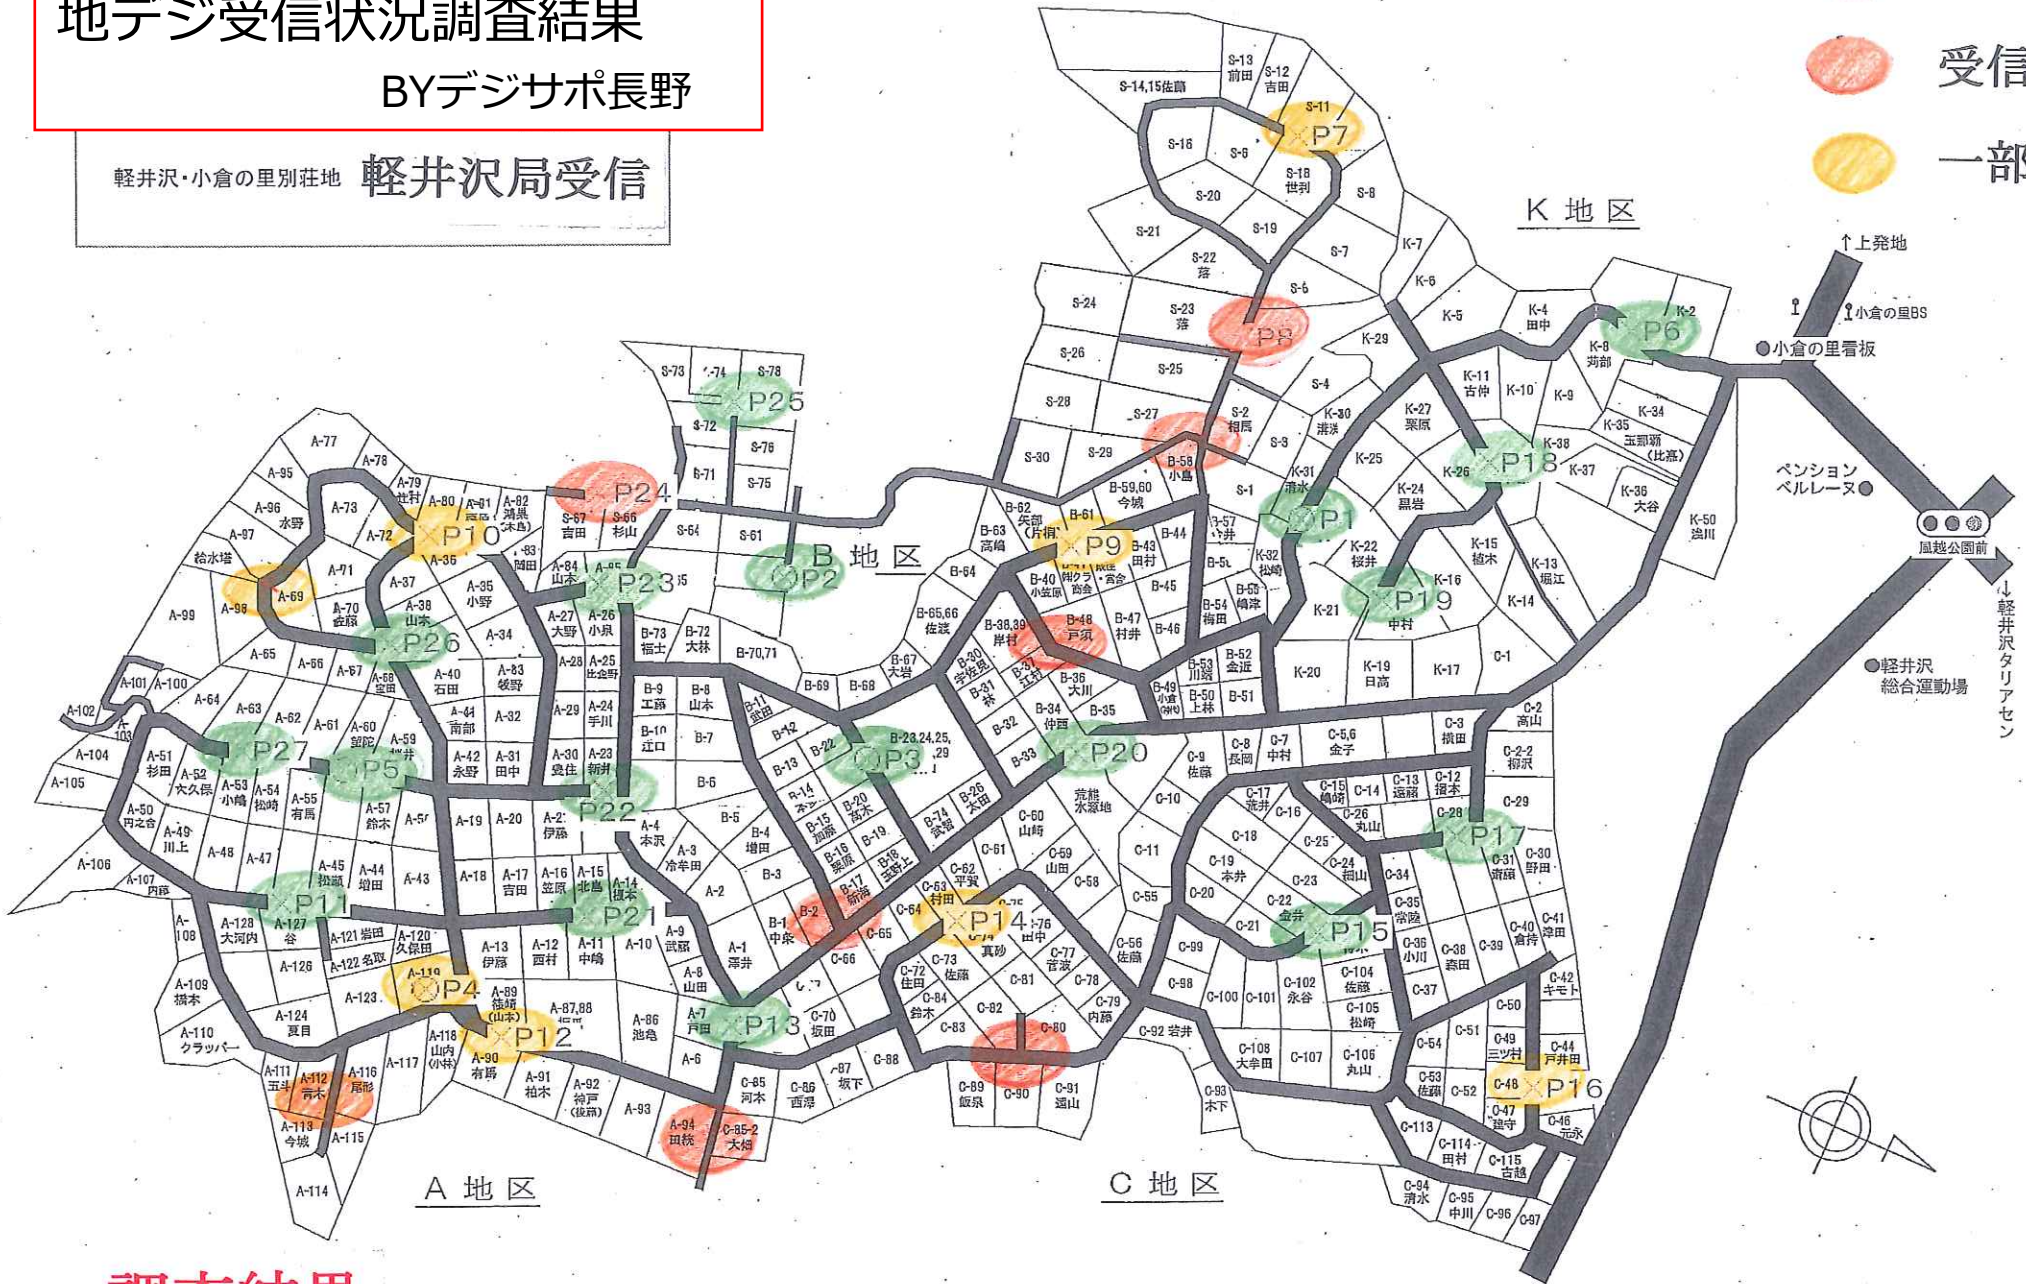

地デジ受信状況調査結果

BYデジサポ長野

軽井沢・小倉の里別荘地 軽井沢局受信

-  受信可
-  受信不可
-  一部不可

調査結果

2010年7月調査