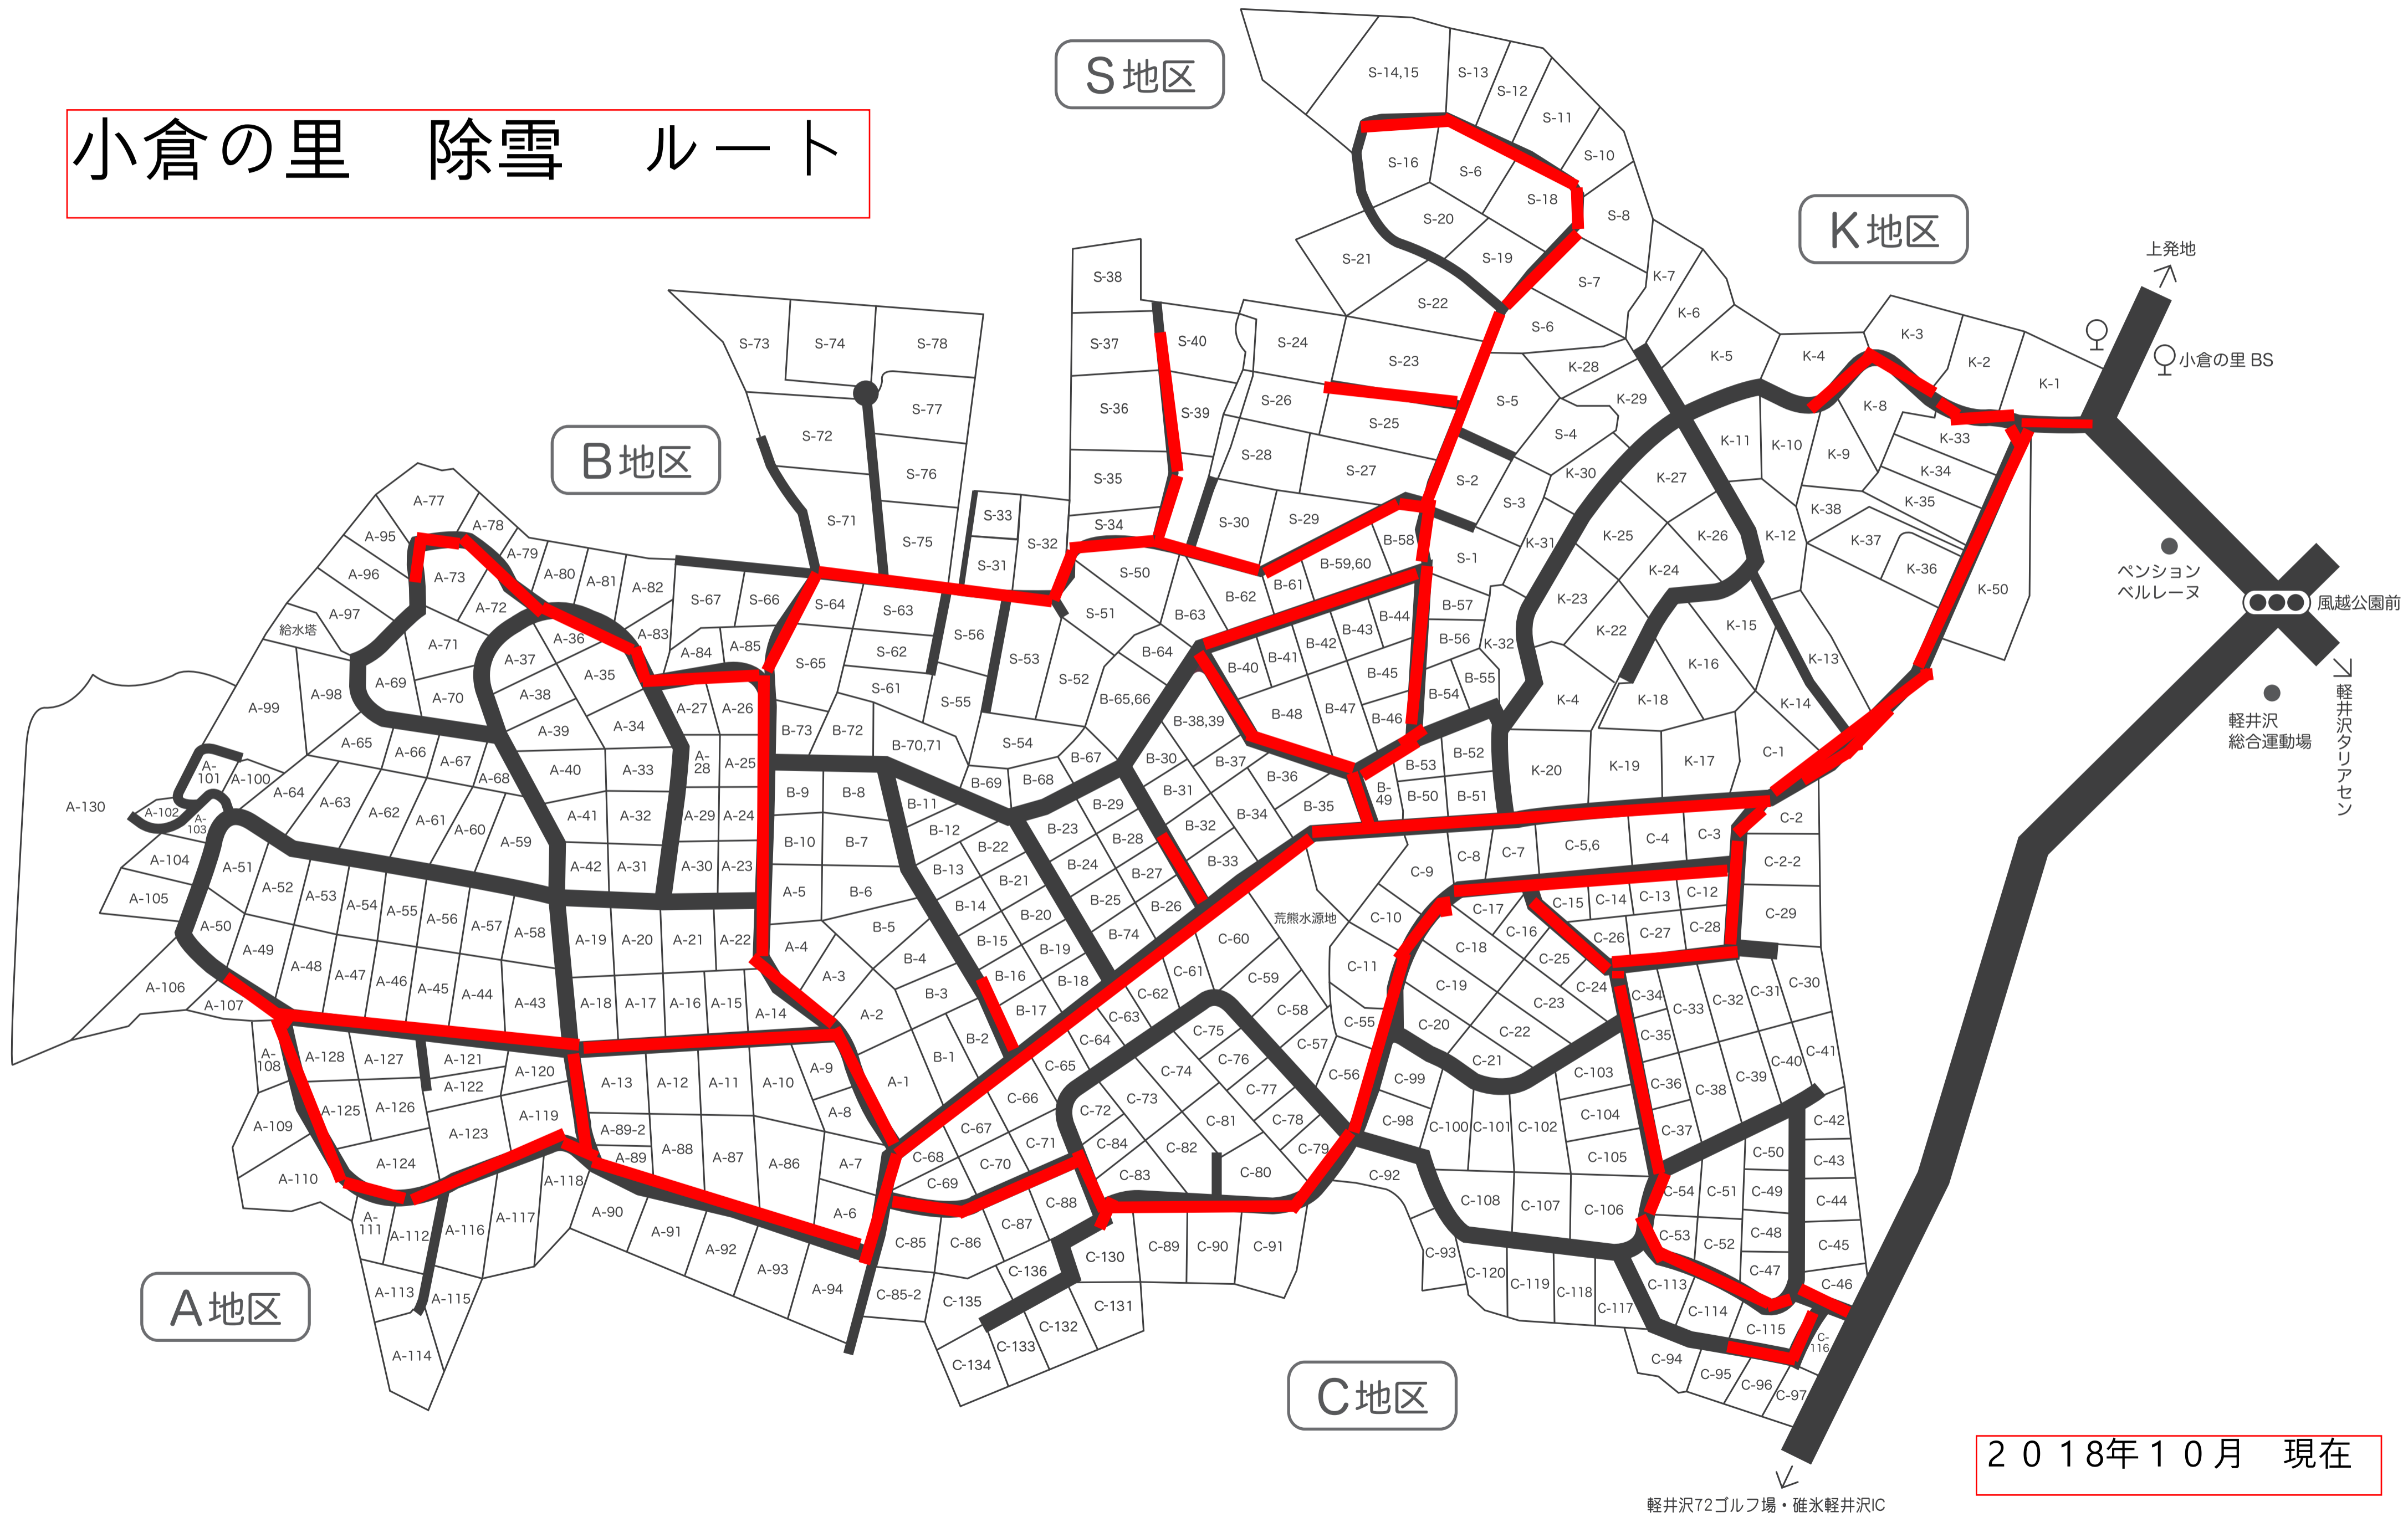

小倉の里 除雪 ルート

2018年10月 現在