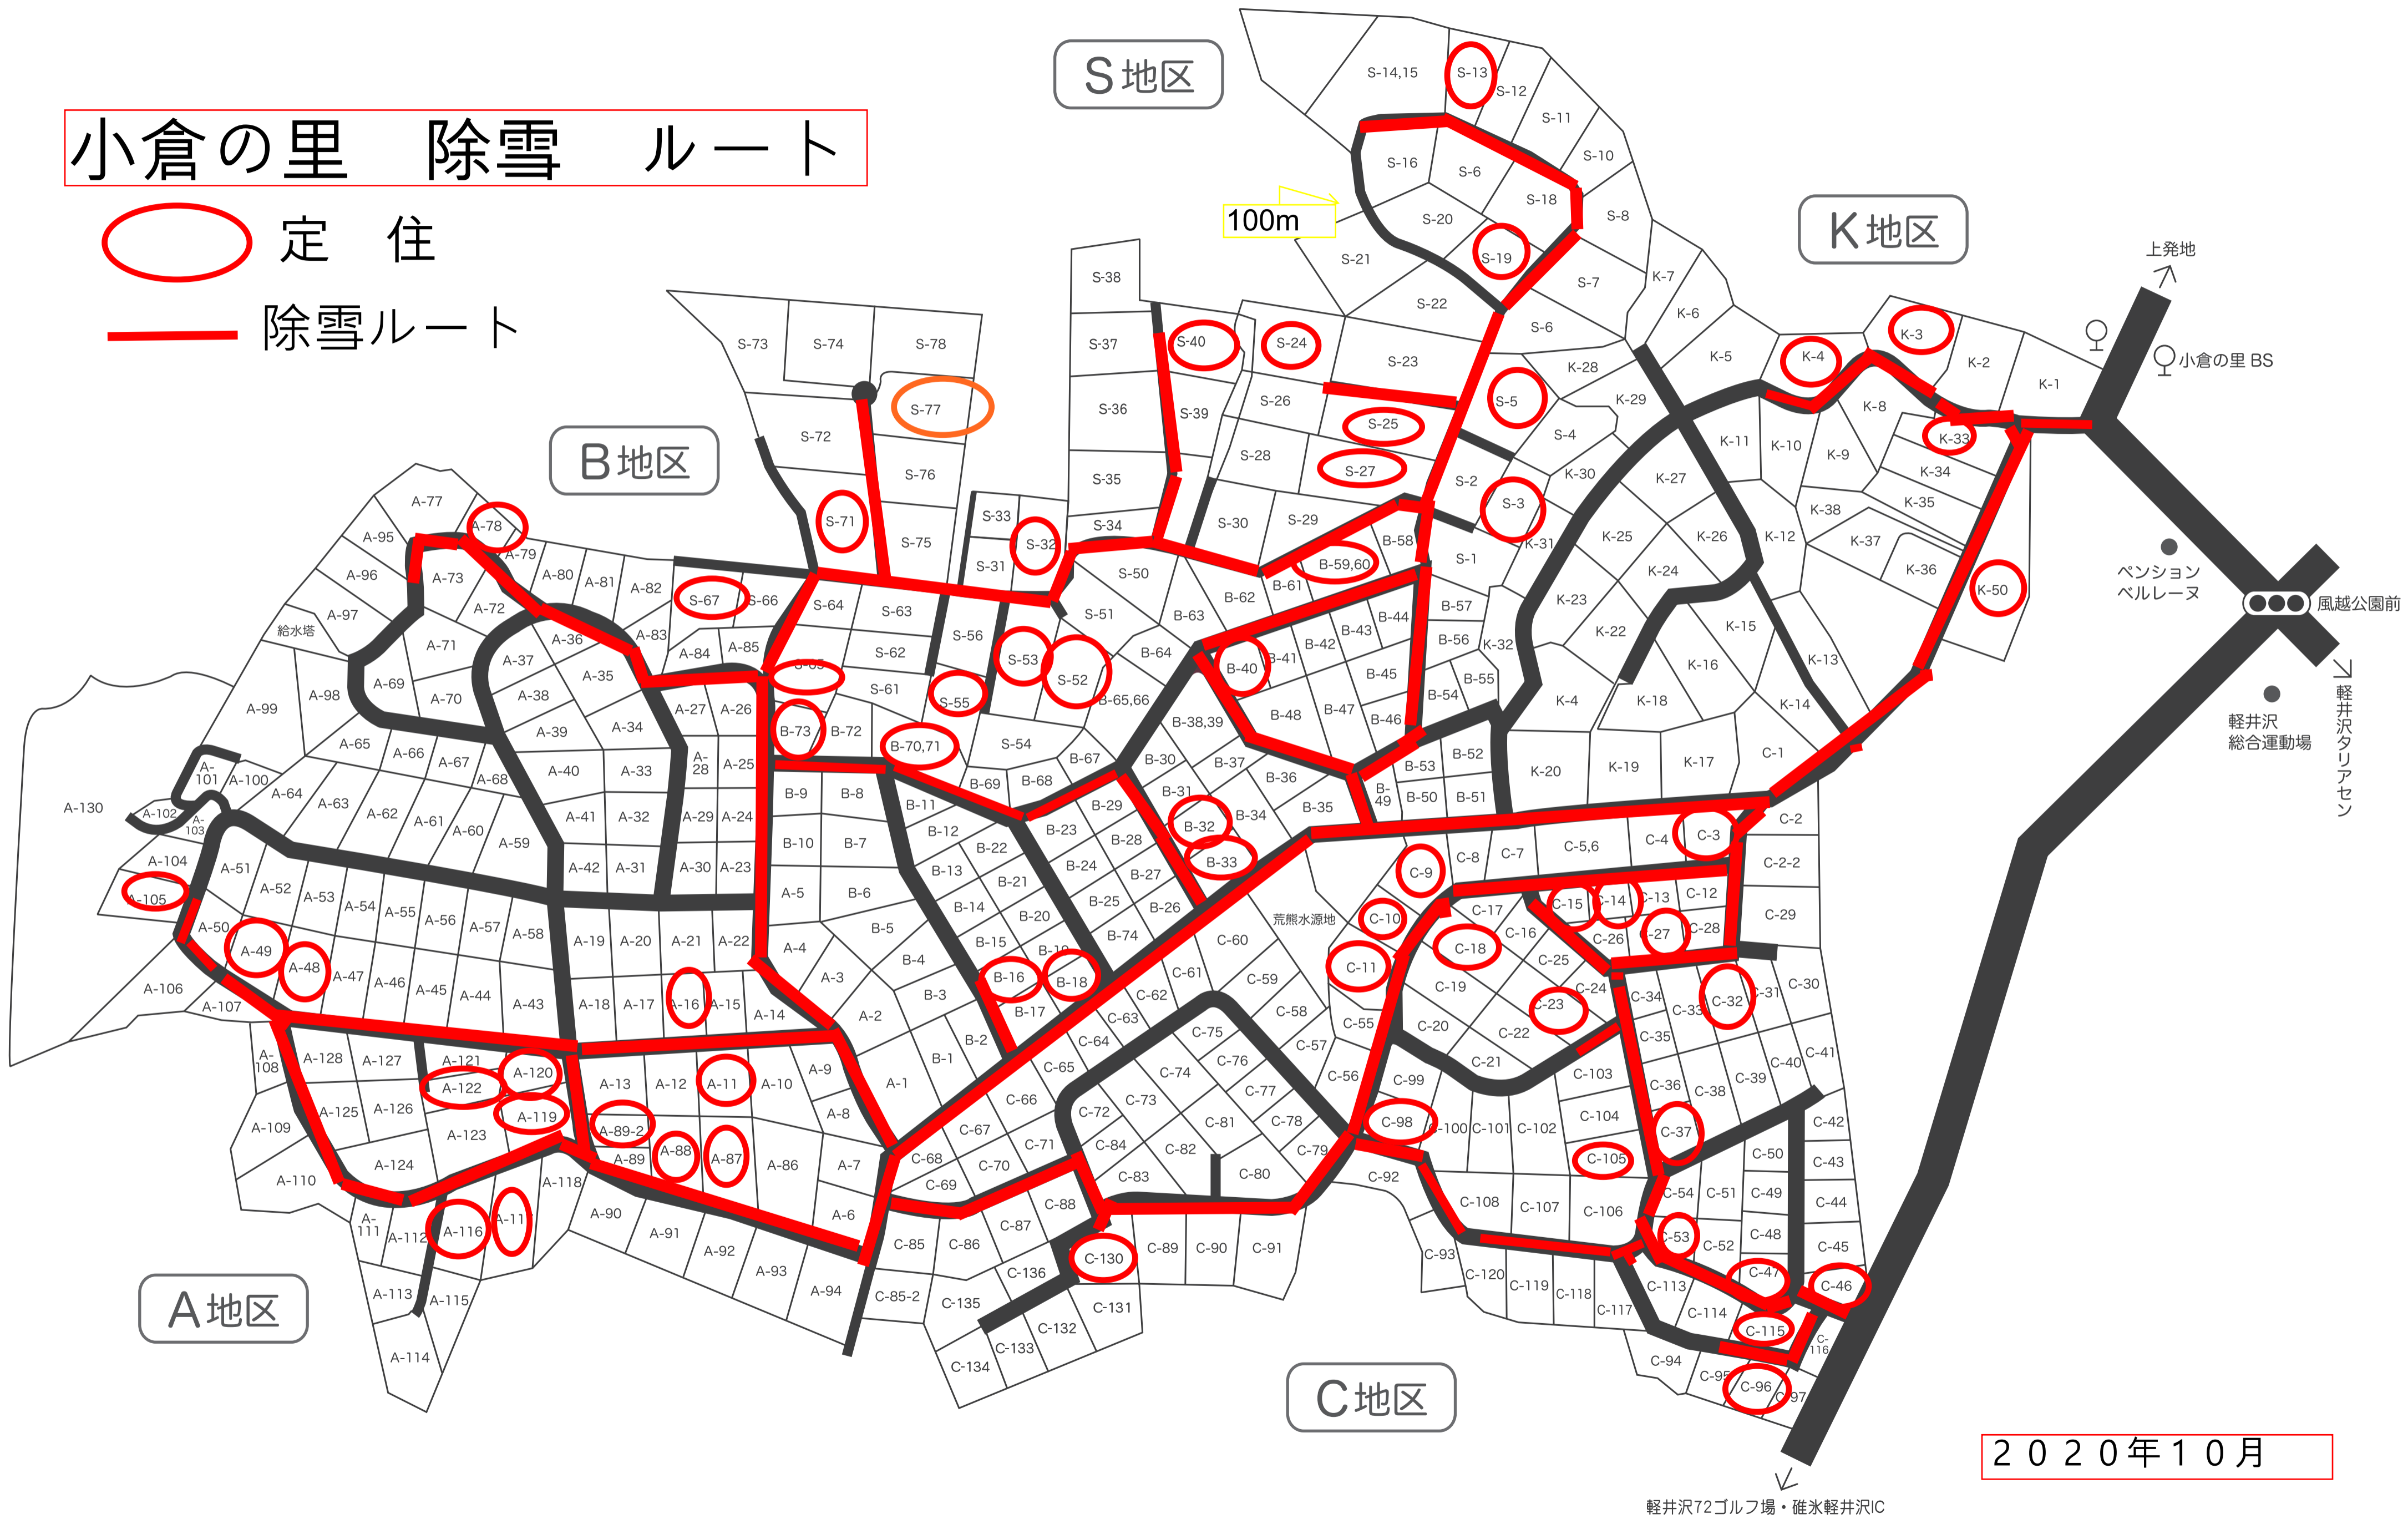

# 小倉の里 除雪 ルート

- 定住
- 除雪ルート

2020年10月