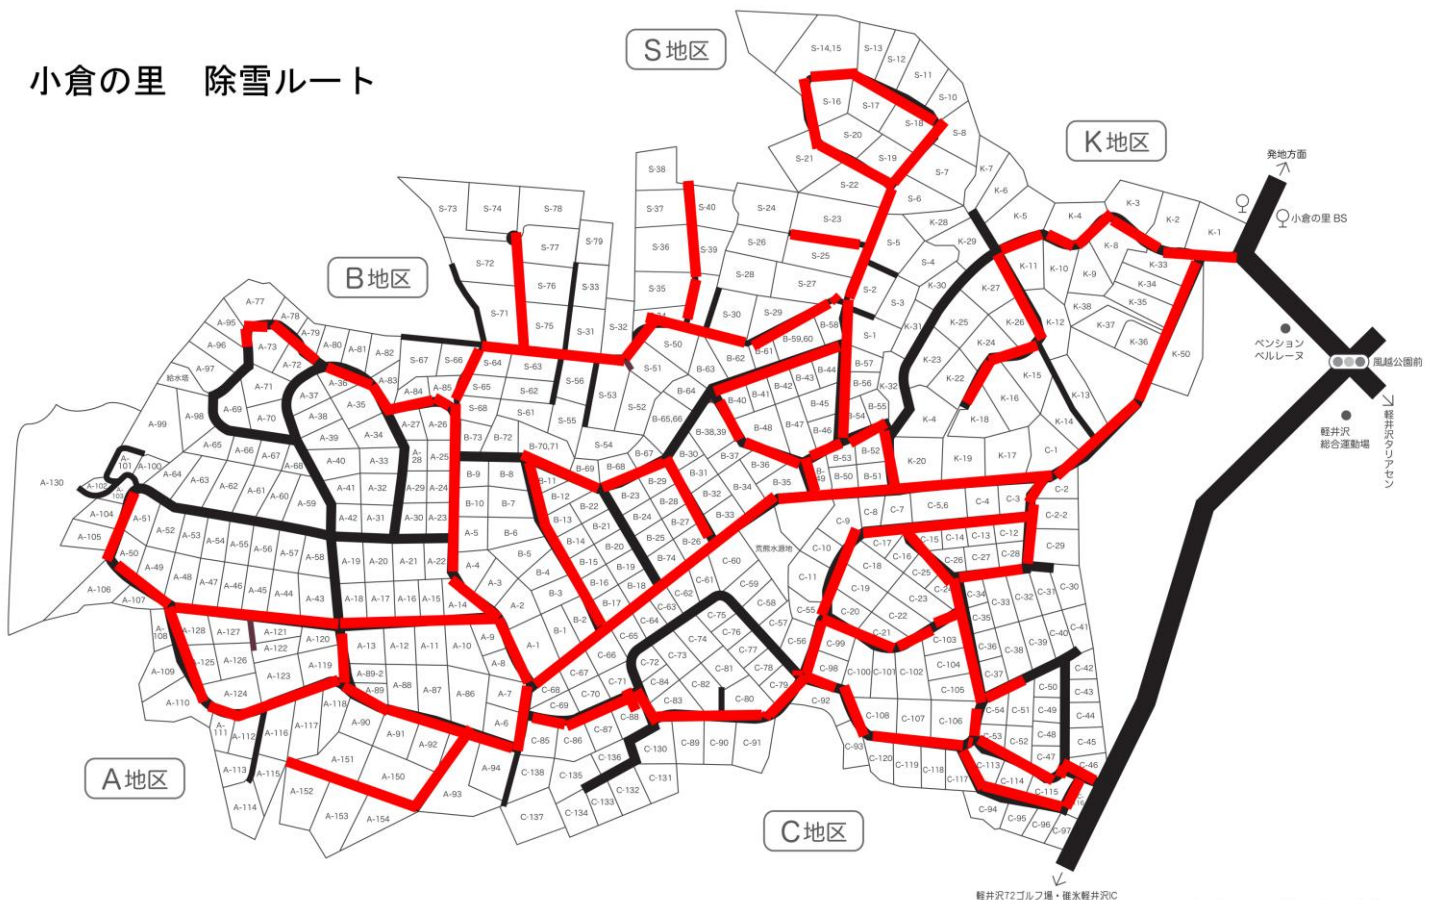

2022年12月

小倉の里定住の皆さま

小倉の里会

除雪ルートの変更について

小倉の里の定住も年々増加し、現在70戸を超えるようになりました。町役場、業者さんと協議の上、除雪ルートを延長し新定住者に隣接する道路はルート追加することとなりました。また、それに伴い一部ルート変更があります。下記ルート図をご確認下さい。一部に除雪が途中で途切れる個所があり雪だまりが出来ることもあります。ご理解賜りますようお願いいたします。

* 追分測候所で10cm以上の積雪が観測された場合、除雪が入ります。

小倉の里 除雪ルート

2022年11月