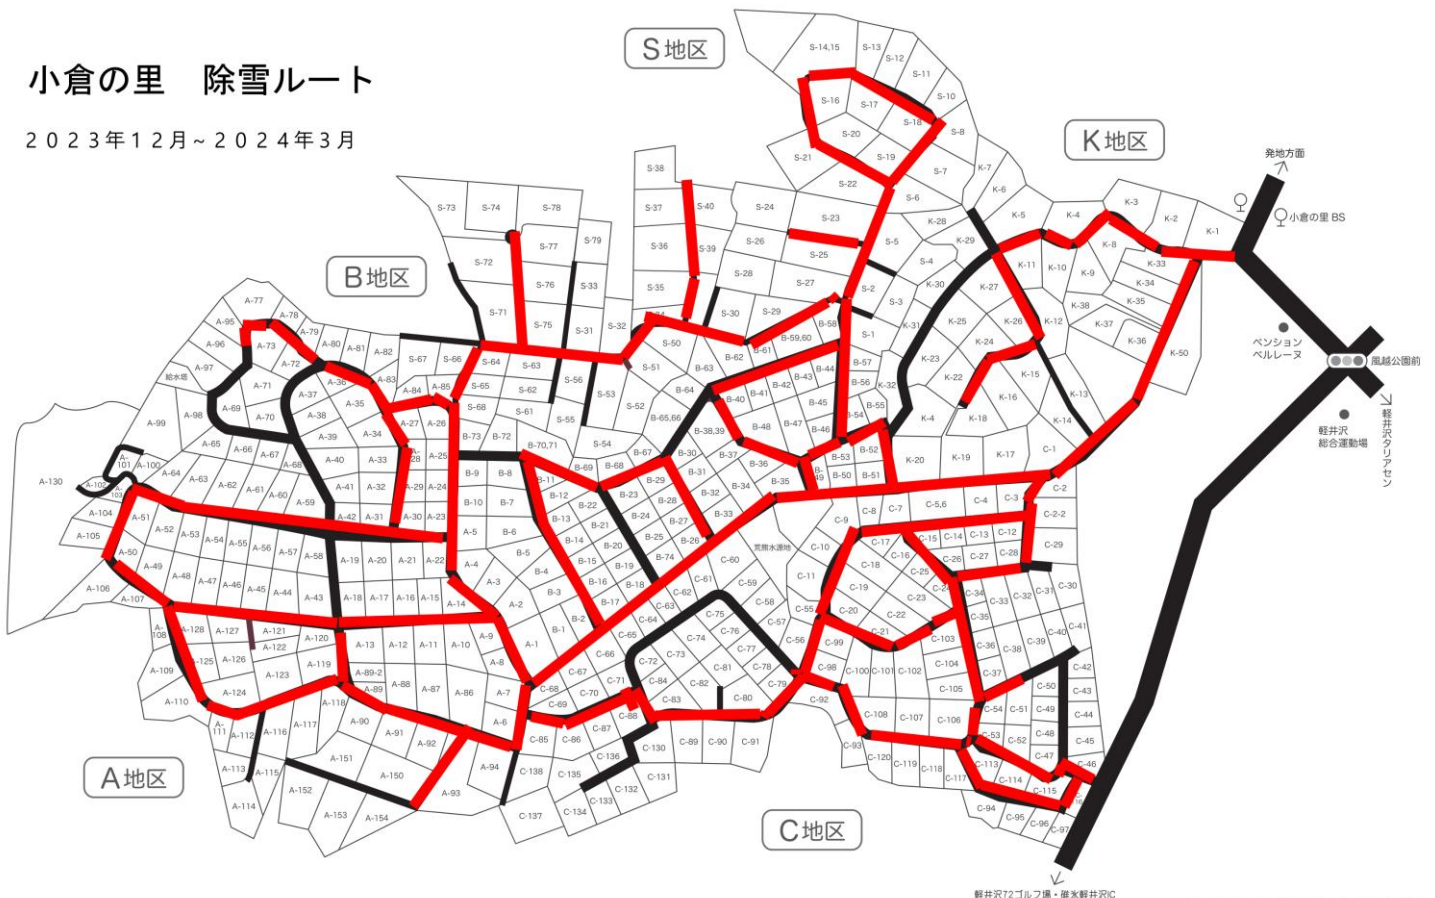

### 除雪ルートの変更について

今年度も町役場、業者さんと協議の上、除雪ルートを延長し新定住者に隣接する道路はルート追加することとなりました。

それに伴い一部ルート変更があります。下記ルート図をご確認下さい。  
一部に除雪が途中で途切れる個所があり雪だまりが出来ることもあります。  
ご理解賜りますようお願いいたします。

除雪基準：追分測候所で10cm以上の積雪が観測された場合、除雪が入ります。

### 小倉の里 除雪ルート

2023年12月～2024年3月

2023年11月作製